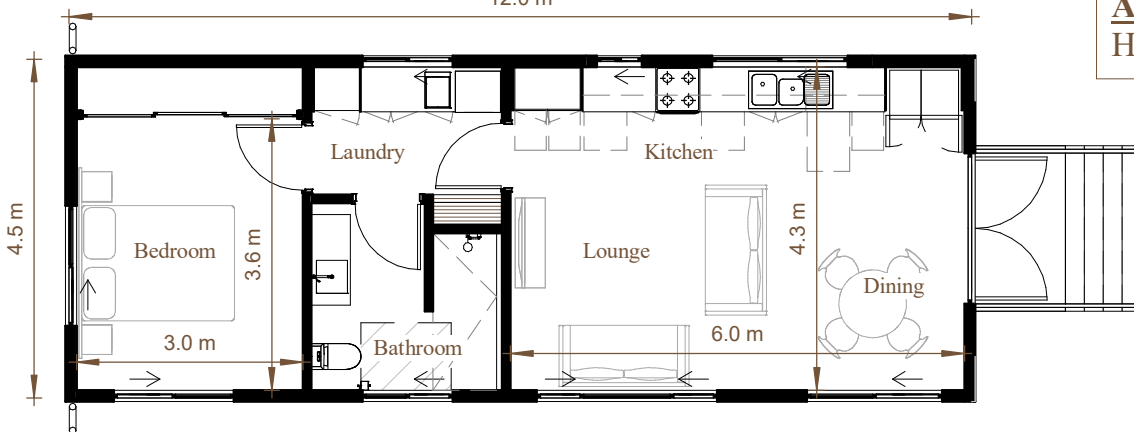

**AREAS:**  
HOUSE 54sqm

# Coolgarra B

12m x 4.5m Single Module - 2 Bedroom 1 Bathroom